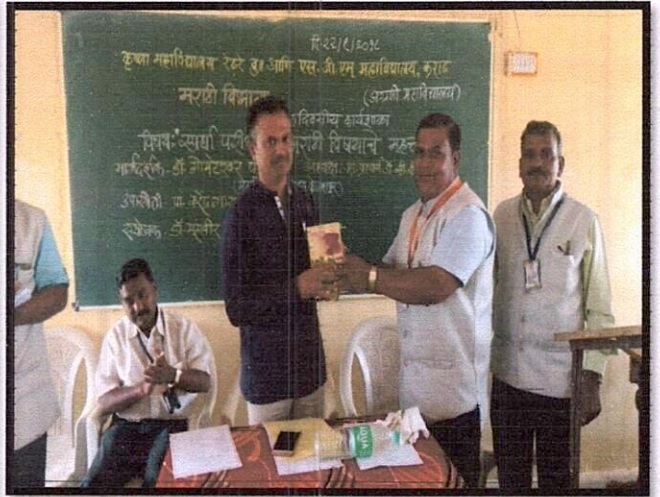

अग्राणी महाविद्यालय उपकम अहवाल

कृष्णा महाविद्यालय रेटरे बु

सदगुरु गाडगे महाराज कॉलेज कराड यांच्या संयुक्त विद्यमानाने

मराठी विभाग

एकदिवसीय कार्यशाळा

"स्पर्धा परीक्षेतील मराठी विषयाचे महत्व"

शनिवार दि. २२/९/२०१८ रोजी कृष्णा महाविद्यालय रेटरे बु. ता. कराड येथे "स्पर्धा परीक्षेतील मराठी विषयाचे महत्व" या विषयावर एक दिवसीय कार्यशाळेचे आयोजन केले होते. प्रमुख पाहुणे व मार्गदर्शक म्हणून महावीर महाविद्यालय कोल्हापूर येथील मराठी विषयाचे सहयोगी प्राध्यापक डॉ. गोमटेश्वर पाटील उपस्थित होते. कार्यशाळेचे उदघाटन वृक्षजलदान विधीने करण्यात आले कार्यशाळेची सुरुवात प्रा. तेलवेकर आणि सहकारी विद्यार्थ्यांनी मराठी अभिमान गति गाऊन केले. कार्यक्रमाचे प्रास्ताविक आणि पाहुण्यांची ओळख मराठी विभागप्रमुख डॉ. महावीर कांबळे यांनी करून दिली.

"स्पर्धा परीक्षेतील मराठी विषयाचे महत्व" या कार्यशाळेला लाभलेले प्रमुख अतिथी डॉ. गोमटेश्वर पाटील यांनी विद्यार्थ्यांना बहुमोल मार्गदर्शन केले. स्पर्धा परीक्षेची सविस्तर तोंडओळख करून देऊन ग्रामीण भागातील विद्यार्थ्यांचे स्पर्धा परीक्षेमध्ये मोठे योगदान व यश मिळवल्याचे त्यांनी आर्वजून सांगितले. त्यामुळे निश्चितच या कार्यशाळेमुळे विद्यार्थ्यांचे मनोबल वाढले.

कार्यक्रमाचे आभार मराठी विभागाच्या सहाय्यक प्रा. माधवी पवार यांनी मांडले. सूत्रसंचालन मराठी विभागाच्या विद्यार्थीनी कु. कविता बनरोडे आणि कु. अश्विनी काळे यांनी केले. या प्रसंगी महाविद्यालयातील अग्रणी विभागाचे समन्वयक प्रा. नरेंद्र गायकवाड उपस्थित होते. कार्यशाळेसाठी महाविद्यालयातील प्रा. संजय पाटील, प्रा. सुरेश तेलवेकर, प्रा. डॉ. दिलीप कुभार, प्रा. डॉ. डी. एन. माने, प्रा. डॉ. मिनाक्षी कुरणे, प्रा. डॉ. आर. डी. निकम, कनिष्ठ महाविद्यालयातील प्रा. हर्षदा पवार, प्रा. अलका पालकर, प्रा. संतोष आंबवडे आर्वजून उपस्थित होते. तसेच विद्यार्थी विद्यार्थीनी मोठ्या संख्येने उपस्थित होते. कार्यशाळा उत्साहात पार पडली.

अग्रणी महाविद्यालय उपकम

मराठी विभाग

एकदिवसीय कार्यशाळा

"स्पर्धा परीक्षेतील मराठी विषयाचे महत्व" २२/९/२०१८

कार्यशाळेचे प्रास्ताविक करताना डॉ. महावीर कांबळे

प्रमुख पाहुण्यांचे स्वागत करताना डॉ. संजय पाटील

मा. प्राचार्य डॉ. सी. बी. साळुंखे यांचे स्वागत