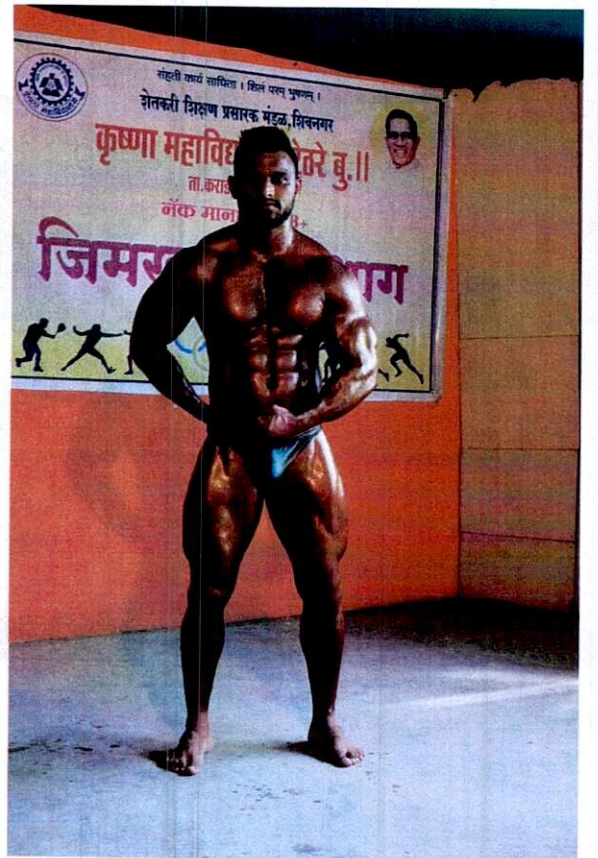

Director of Physical Education
Krishna Mahavidyalaya,
Rethare Bk.

Dr. C. B. Salunkhe
PRINCIPAL
KRISHNA MAHAVIDYALAYA
RETHARE (BK), TAL. KARAD