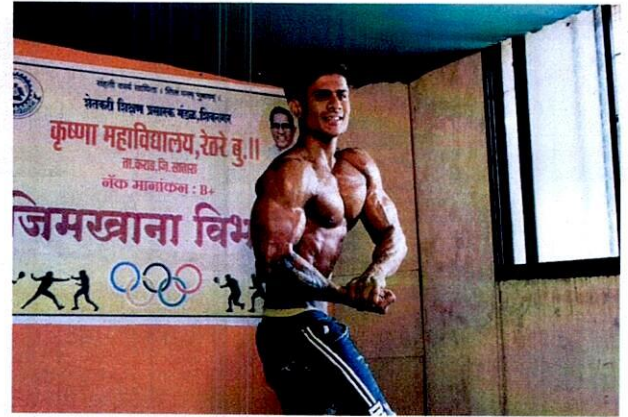

Director of Physical Education
Krishna Mahavidyalaya,
Rethare Bk.

Dr. C. B. Salunkhe
PRINCIPAL
KRISHNA MAHAVIDYALAYA
RETHARE (BK.), TAL. KARAD