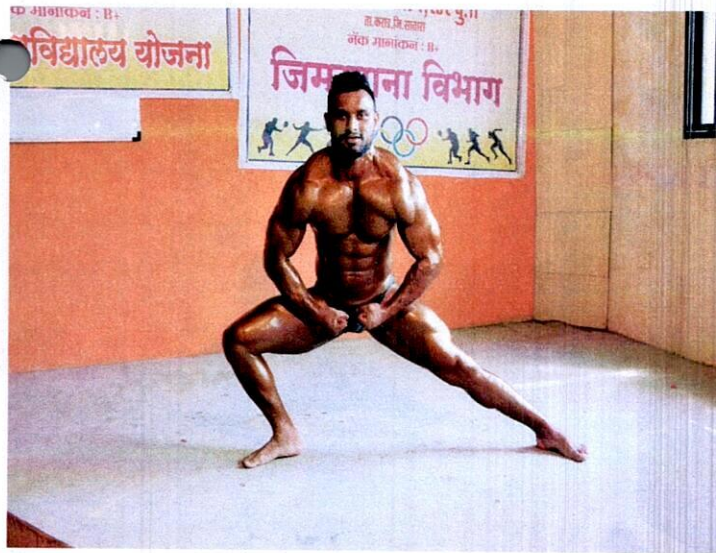

Director of Physical Education
Krishna Mahavidyalaya,
Rethare Bk.

Dr. C. B. Salunkhe
PRINCIPAL
KRISHNA MAHAVIDYALAYA
RETHARE (BK), TAL. KARAD